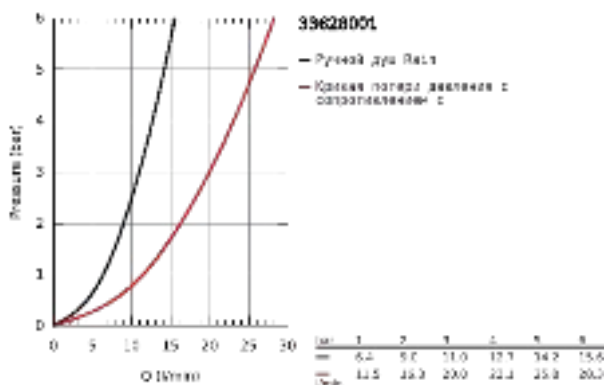

33 628 001 ESSENCE СМЕСИТЕЛЬ ОДНОРЫЧАЖНЫЙ ДЛЯ ВАННЫ, DN 15

ОПИСАНИЕ ПРОДУКТА

- Colour: хром
- настенный монтаж
- металлический рычаг
- GROHE SilkMove керамический картридж 35 мм
- с ограничителем температуры
- GROHE Long-Life Finish - стойкое долговечное покрытие
- автоматический переключатель: ванна/душ
- аэратор
- отвод для душа 1/2"
- встроенный обратный клапан
- скрытые S-образные эксцентрики
- с защитой от обратного потока
- с душевым набором
- в комплект входят:
 - ручной душ Euphoria Cosmopolitan Stick (27 400 000) 6,6 л/мин
 - Euphoria Cosmopolitan Stick Ручной душ (27 367)
 - держатель для душа Tempesta 100 /Cosmopolitan (27594000)
 - душевой шланг Silverflex 1.500 мм (28 364)
- минимальное давление 1,0 бар