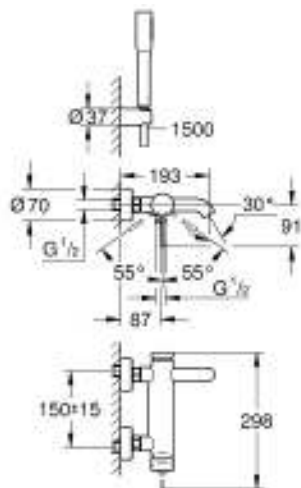

33 628 001 ESSENCE СМЕСИТЕЛЬ ОДНОРЫЧАЖНЫЙ ДЛЯ ВАННЫ, DN 15

ОПИСАНИЕ ПРОДУКТА

- Colour: хром
- настенный монтаж
- металлический рычаг
- GROHE SilkMove керамический картридж 35 мм
- с ограничителем температуры
- GROHE Long-Life Finish - стойкое долговечное покрытие
- автоматический переключатель: ванна/душ
- аэратор
- отвод для душа 1/2"
- встроенный обратный клапан
- скрытые S-образные эксцентрики
- с защитой от обратного потока
- с душевым набором
- в комплект входят:
 - ручной душ Euphoria Cosmopolitan Stick (27 400 000) 6,6 л/мин
 - Euphoria Cosmopolitan Stick Ручной душ (27 367)
 - держатель для душа Tempesta 100 /Cosmopolitan (27594000)
 - душевой шланг Silverflex 1.500 мм (28 364)
- минимальное давление 1,0 бар

33 628 001 ESSENCE СМЕСИТЕЛЬ ОДНОРЫЧАЖНЫЙ ДЛЯ ВАННЫ, DN 15

ЗАПАСНЫЕ ЧАСТИ , августа 2013 – now

- 1: Рычаг (Spare part-nr. 46916000)
- 2: Винтовая стяжка (Spare part-nr. 46460000)
- 3: Картридж (Spare part-nr. 46374000)
- 4: S-образный эксцентрик (Spare part-nr. 12662000)
- 5: Резьбовое соединение подключения 1/2" (Spare part-nr. 45044000)
- 6: Переключатель (Spare part-nr. 46920000)
- 7: Обратный клапан (Spare part-nr. 08565000)
- 8: Аэратор (Spare part-nr. 13926000)
- 9: Сетка (Spare part-nr. 0700200M)
- 10: Удлинение 3/4", 20 мм (Spare part-nr. 0713000M)*
- 11: Ключ (Spare part-nr. 19377000)*