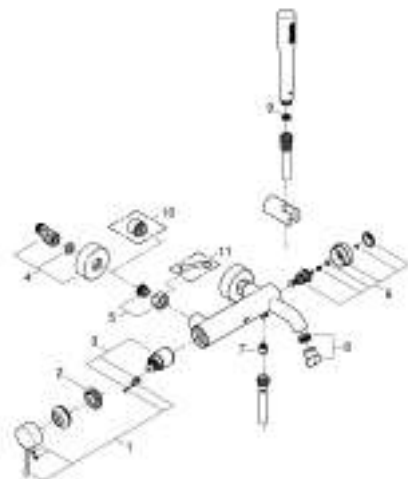

33 628 001 ESSENCE СМЕСИТЕЛЬ ОДНОРЫЧАЖНЫЙ ДЛЯ ВАННЫ, DN 15

ОПИСАНИЕ ПРОДУКТА

- Colour: хром
- настенный монтаж
- металлический рычаг
- GROHE SilkMove керамический картридж 35 мм
- с ограничителем температуры
- GROHE Long-Life Finish - стойкое долговечное покрытие
- автоматический переключатель: ванна/душ
- аэратор
- отвод для душа 1/2"
- встроенный обратный клапан
- скрытые S-образные эксцентрики
- с защитой от обратного потока
- с душевым набором
- в комплект входят:
 - ручной душ Euphoria Cosmopolitan Stick (27 400 000) 6,6 л/мин
 - Euphoria Cosmopolitan Stick Ручной душ (27 367)
 - держатель для душа Tempesta 100 /Cosmopolitan (27594000)
 - душевой шланг Silverflex 1.500 мм (28 364)
- минимальное давление 1,0 бар

33 628 001 ESSENCE СМЕСИТЕЛЬ ОДНОРЫЧАЖНЫЙ ДЛЯ ВАННЫ, DN 15

ЗАПАСНЫЕ ЧАСТИ , августа 2013 – now

- 1: Рычаг (Spare part-nr. 46916000)
- 2: Винтовая стяжка (Spare part-nr. 46460000)
- 3: Картридж (Spare part-nr. 46374000)
- 4: S-образный эксцентрик (Spare part-nr. 12662000)
- 5: Резьбовое соединение подключения 1/2" (Spare part-nr. 45044000)
- 6: Переключатель (Spare part-nr. 46920000)
- 7: Обратный клапан (Spare part-nr. 08565000)
- 8: Аэратор (Spare part-nr. 13926000)
- 9: Сетка (Spare part-nr. 0700200M)
- 10: Удлинение 3/4", 20 мм (Spare part-nr. 0713000M)*
- 11: Ключ (Spare part-nr. 19377000)*